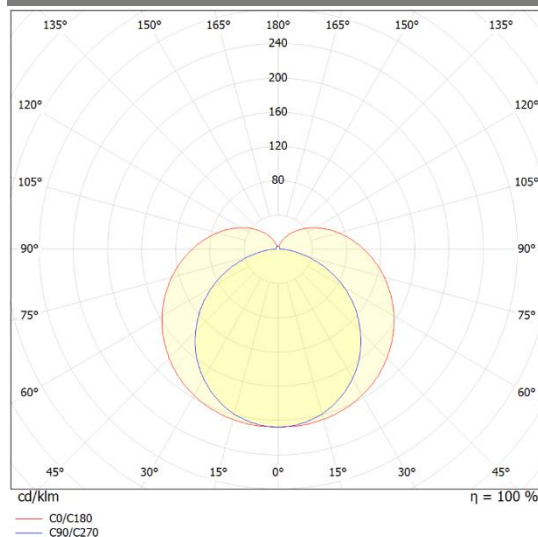

Dimensionen:

Länge-L 1515 mm

Breite-B 61 mm

Höhe-H 84 mm

Gewicht 2.9 kg

DB 750 mm

Diese Leuchte enthält eine Lichtquelle der Energieeffizienzklasse D

Letzte Änderung: Mittwoch, 29. November 2023, technische Änderungen und Irrtümer vorbehalten