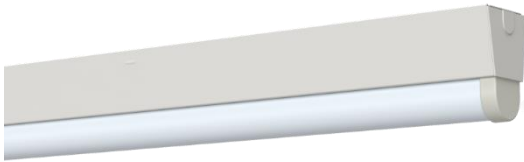

976061.841.000.455

FERA_1515_840_5500_ND

IP 20

LED-Lichtleiste ECO freistrahlend, 1-flammig. Halbrunde opale Kunststoffabdeckung aus PMMA mit Stirnkappen. Gehäuse aus Stahlblech pulverbeschichtet, Deckenmontageschiene mit 3-pol. Anschlußklemme, zusätzliche stirnseitige Ausbruchöffnungen für Kabeleinführung. Mit Fixed-output Treiber. Leuchte optional mit im Gehäuse integriertem Schalter oder Steckdose lieferbar.

- 3-polige Anschlussklemme

- Vergleichbarer LED-Ersatz für konventionelles 1xT8-58Watt-System

- Sonderfarben sind auf Wunsch gegen Mehrpreis lieferbar

- LED-Leuchte in anderen Lichtfarben auf Anfrage erhältlich

- Dimmbare Version (DALI-DIM) mit 5-poliger Anschlussklemme gegen Aufpreis und auf Anfrage verfügbar

Technische Daten:

Lampenlichtstrom

Leuchtenlichtstrom 5500 lm

Systemeffizienz 145 lm/W

Systemleistung 38 W

Dimensionen:

Länge-L 1515 mm

Breite-B 61 mm

Höhe-H 84 mm

Gewicht 2.9 kg

DB 750 mm

Diese Leuchte enthält eine Lichtquelle der Energieeffizienzklasse D

Letzte Änderung: Mittwoch, 29. November 2023, technische Änderungen und Irrtümer vorbehalten