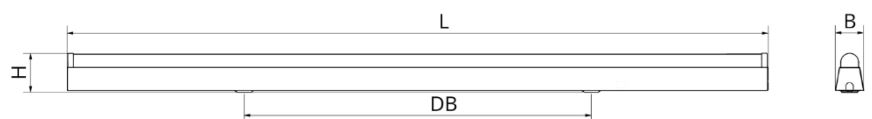

Dimensionen:

Länge-L 1515 mm

Breite-B 61 mm

Höhe-H 84 mm

Gewicht 2.9 kg

DB 750 mm

Diese Leuchte enthält eine Lichtquelle der Energieeffizienzklasse D

Letzte Änderung: Mittwoch, 29. November 2023, technische Änderungen und Irrtümer vorbehalten